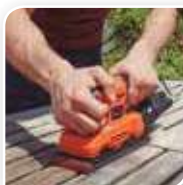

10
ACCESORIOS

54'95
€

BK79687

**LIJADORA ORBITAL 150W
BEW220**

- ✓ 150 wats.
- ✓ 14.000 opm. de velocidad.
- ✓ Nuevo sistema de recogida del polvo.
- ✓ Bolsa de extracción del polvo.
- ✓ Sistema de sujeción rápido de la hoja.
- ✓ Base para 1/3 de hoja.