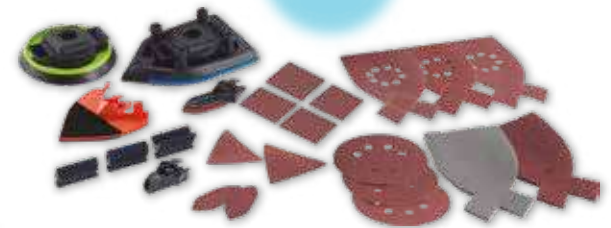

22
ACCESORIOS

69'95
€

BK82429

AUTOSELECT
TECHNOLOGY

**KIT MULTILIJADORA 4 EN 1 220W
KA280LK**

- ✓ 220 wats.
- ✓ 2 velocidades electrónicas variables de 8.500/13.000 opm.
- ✓ Ruleta Autoselect® que asegura la base y velocidad óptima para cada aplicación.
- ✓ Extracción ciclónica del polvo y fijación tipo velcro.
- ✓ Plato base para acción rotorbital, punta de detalles y base delta para acción orbital.
- ✓ Incluye maletín de transporte, platos para diferentes aplicaciones y 21 accesorios.

ACCIÓN
CICLÓNICA

21
ACCESORIOS

105'95
€

BK64267

**LIJADORA DE BANDA 720W
KA88**

- ✓ 720 wats.
- ✓ 250 mtrs./seg. de velocidad.
- ✓ 75x533 mm. de superficie de lijado.
- ✓ Extracción integral del polvo.
- ✓ Empuñadura secundaria ajustable en 3 posiciones.
- ✓ Tapa frontal abatible para poder llegar a zonas de difícil acceso.
- ✓ Rodillo frontal de perfil bajo para alcanzar las esquinas más difíciles.