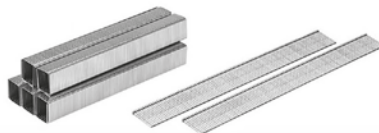

B COMPATIBLE CON:
4 11 140

- Grapas Tipo G (4,11,140) 6 - 14mm
- Clavos 18Ga 12 y 15mm